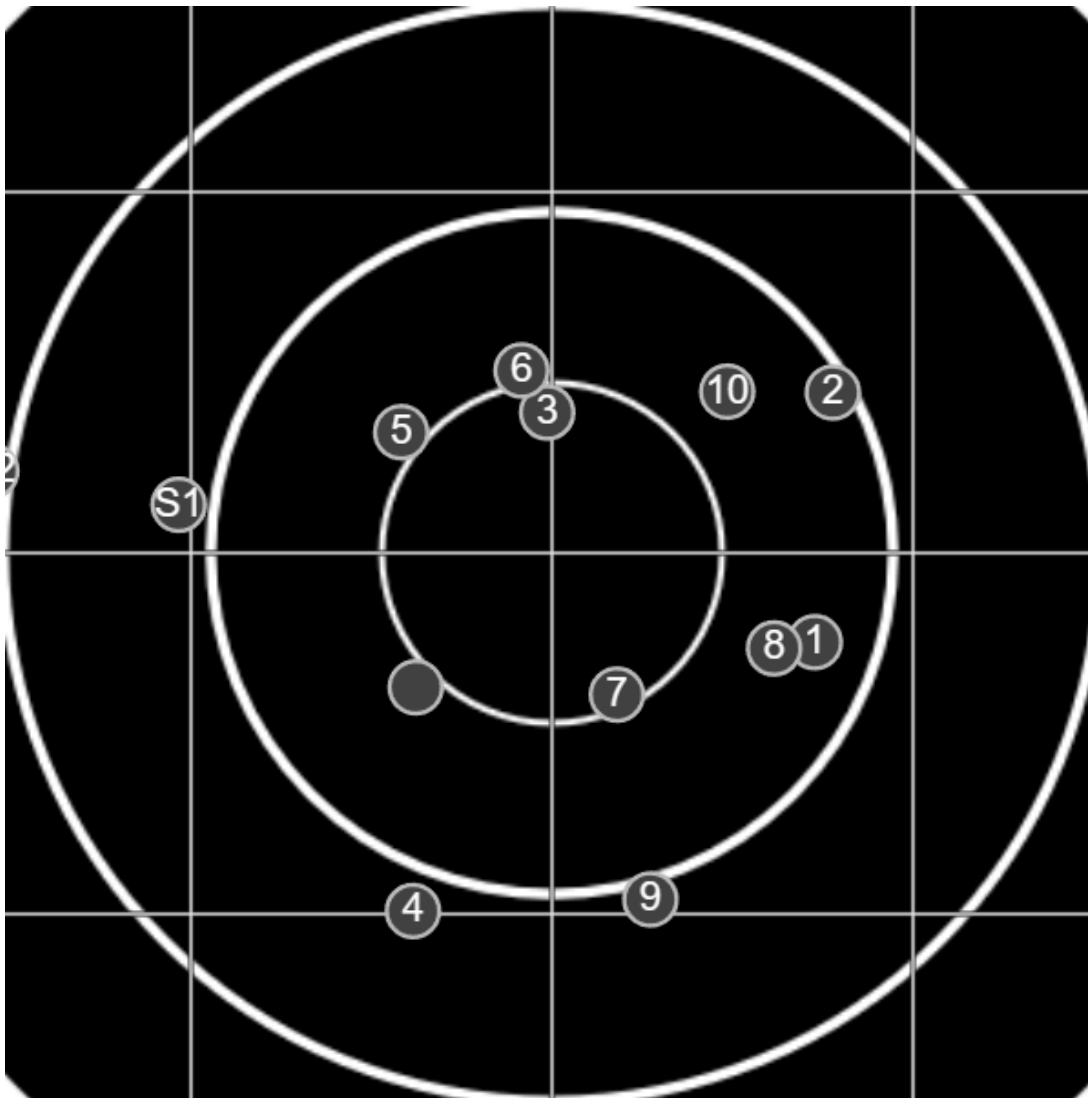

#	fps	score
10	1502	V
9	1495	5
8	1504	5
7	1504	5
6	1513	5
5	1509	V
4	1518	V
3	1501	V
2	1526	V
1	1521	V
S1	1480	(5)

**SILVER
MOUNTAIN
TARGETS**
Made in Canada

true
04/05/2024
3:02:41 pm

BRC Club Shoot
Series 4
900 yards

BRC T4 [-61]
AU-LR

Group: 490.9 mm
(317.6w x 397.7h)

(Iron)
Shooter
James Clarke [m27]

48.2

FINAL
v: 1511, sd: 18.1

#	fps	score
	1521	5
10	1500	5
9	1496	4
8	1507	5
7	1515	V
6	1534	5
5	1510	5
4	1473	4
3	1531	V
2	1532	5
1	1515	5
S2	1520	(3)
S1	1515	(4)